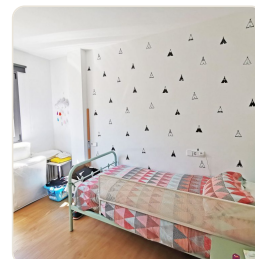

Ref 1742; Moderne nybygget villa med garage og terrasser til leje i El Terreno

· Leje · Ref 1742

BESKRIVELSE AF

Tilgængelig i juli og august 2026. Denne villa er for nylig blevet totalrenoveret i moderne stil og ligger i et beboelsesområde i det smukke kvarter El Terreno ved siden af Bellver Slotspark. Palmas centrum og Santa Catalina-distriktet ligger inden for gåafstand. Den har en fantastisk sydvestlig orientering og er moderne møbleret. Opvarmning: varmt/koldt klimaanlæg, pilleovn Indretning: rummelig stue, køkken med spisebord, 3 soveværelser, 2 badeværelser Udendørs faciliteter: Garage til 3 parkeringspladser, have, flere terrasser Elektricitet og vand er inkluderet i lejen.