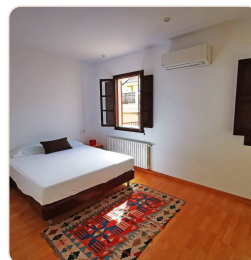

### BESKRIVELSE AF

Dette charmerende hus med typiske mallorcinske træk er fordelt på to etager. På første sal kan du slappe af på terrassen og i den smukke have. Terrassen fører til stuen med tilstødende køkken og spisestue. I stueetagen er der også et badeværelse og et opbevaringsrum. På første sal finder du de to soveværelser plus et arbejdsværelse, badeværelse og adgang til en hjørneterrasse med tilstødende bryggers. Mallorcinske trævinduer og -døre, gas-centralvarme, aircondition. 2 måneders depositum.