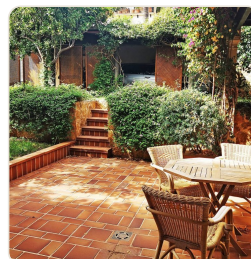

### BESKRIVELSE AF

Dette charmerende hus med typiske mallorcinske træk er fordelt på to etager. På første sal kan du slappe af på terrassen og i den smukke have. Terrassen fører til stuen med tilstødende køkken og spisestue. I stueetagen er der også et badeværelse og et opbevaringsrum. På første sal finder du de to soveværelser plus et arbejdsværelse, badeværelse og adgang til en hjørneterrasse med tilstødende bryggers. Mallorcinske trævinduer og -døre, gas-centralvarme, aircondition. 2 måneders depositum.