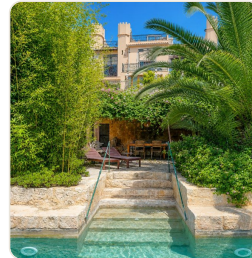

Ref. 2005; En perle fra 1920'erne; Jugendstil-villa på stor grund i Palma El Terreno til salg

· Købe · Ref 2005

BESKRIVELSE AF

Det er os en glæde at kunne præsentere denne enestående herregård i Palmas bohemeagtige kvarter El Terreno. Den stammer fra 1910 og er meget velbevaret, idet den løbende er blevet renoveret og istandsat med stor vægt på at bevare den unikke karakter. Byvillaen med en samlet bebygget areal på 732 m² (inkl. pool, garage og udbyggelig tagetage) ligger på en finca-lignende grund på 911 m² med havudsigt, en herlig middelhavsbeplantning og en swimmingpool udført i natursten. Hovedhuset (269 m²) har 3 soveværelser med dobbeltsenge, stue, spisestue, køkken, 3 badeværelser (alle med eget bad) og en rummelig entré (45 m²) samt et vaskerum og et opbevaringsrum. En separat gæstefløj (97 m²) har en stue, 2 soveværelser og 2 badeværelser (begge en-suite). ...