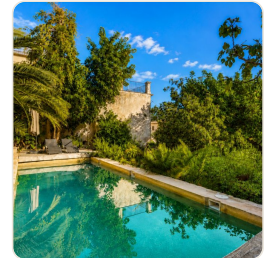

Ref. 2005; En perle fra 1920'erne; Jugendstil-villa på stor grund i Palma El Terreno til salg

· Købe · Ref 2005

BESKRIVELSE AF

Det er os en glæde at kunne præsentere denne enestående herregård i Palmas bohemeagtige kvarter El Terreno. Den stammer fra 1910 og er meget velbevaret, idet den løbende er blevet renoveret og istandsat med stor vægt på at bevare den unikke karakter. Byvillaen med en samlet bebygget areal på 732 m² (inkl. pool, garage og udbyggelig tagetage) ligger på en finca-lignende grund på 911 m² med havudsigt, en herlig middelhavsbeplantning og en swimmingpool udført i natursten. Hovedhuset (269 m²) har 3 soveværelser med dobbeltsenge, stue, spisestue, køkken, 3 badeværelser (alle med eget bad) og en rummelig entré (45 m²) samt et vaskerum og et opbevaringsrum. En separat gæstefløj (97 m²) har en stue, 2 soveværelser og 2 badeværelser (begge en-suite). ...