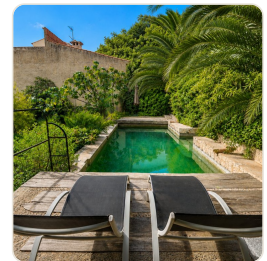

Ref. 2005; En perle fra 1920'erne; Jugendstil-villa på stor grund i Palma El Terreno til salg

· Købe · Ref 2005

BESKRIVELSE AF

Det er os en glæde at kunne præsentere denne enestående herregård i Palmas bohemeagtige kvarter El Terreno. Den stammer fra 1910 og er meget velbevaret, idet den løbende er blevet renoveret og istandsat med stor vægt på at bevare den unikke karakter. Byvillaen med en samlet bebygget areal på 732 m² (inkl. pool, garage og udbyggelig tagetage) ligger på en finca-lignende grund på 911 m² med havudsigt, en herlig middelhavsbeplantning og en swimmingpool udført i natursten. Hovedhuset (269 m²) har 3 soveværelser med dobbeltsenge, stue, spisestue, køkken, 3 badeværelser (alle med eget bad) og en rummelig entré (45 m²) samt et vaskerum og et opbevaringsrum. En separat gæstefløj (97 m²) har en stue, 2 soveværelser og 2 badeværelser (begge en-suite). ...