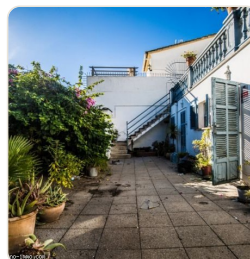

Ref 1667; Vidunderlig villa med charme, stil og havudsigt i det bohemekvarter El Terreno i Palma

Palma - El Terreno · sælger · Ref 1667

BESKRIVELSE AF

Villaen blev bygget i 1935 i jugendstil og ligger i en stille gade i det smukke La Bohème-kvarter El Terreno i Palma, mellem den grønne Park Bellver og den livlige Paseo i. Alle de smukke stilistiske elementer i denne gyldne æra kan stadig findes i ejendommen: gulv-til-loft fløj døre, højt til loftet og runde buer. Villaen har brug for en større renovering, med mulighed for at bygge en garage og swimmingpool. Det største leveniveau og den rummelige tagterrasse har en fantastisk panoramaudsigt over havet og Palma-katedralen.