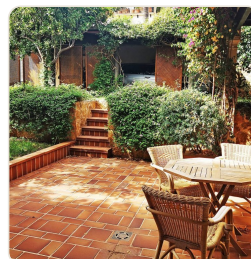

Ref 1908; Encantadora casa mallorquina con jardín y garaje en alquiler en El Terreno

Palma - El Terreno · Alquiler · Ref 1908

DESCRIPCIÓN

Esta encantadora casa con elementos típicos de estilo mallorquín se extiende sobre 2 plantas. En la primera planta, podrá relajarse en la terraza y en el hermoso jardín. La terraza conduce a la sala de estar con cocina contigua y comedor. También hay un cuarto de baño y un trastero en la planta baja. En la segunda planta se encuentran los dos dormitorios, así como un despacho, un cuarto de baño y acceso a una terraza esquinera con lavadero contiguo. Ventanas y puertas mallorquinas de madera, calefacción central de gas, aire acondicionado. 2 meses de fianza.