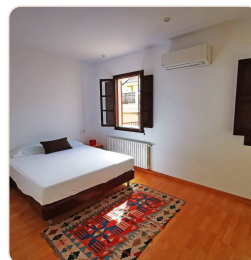

Ref 1908; Encantadora casa mallorquina con jardín y garaje en alquiler en El Terreno

Palma - El Terreno · Alquiler · Ref 1908

DESCRIPCIÓN

Esta encantadora casa con elementos típicos de estilo mallorquín se extiende sobre 2 plantas. En la primera planta, podrá relajarse en la terraza y en el hermoso jardín. La terraza conduce a la sala de estar con cocina contigua y comedor. También hay un cuarto de baño y un trastero en la planta baja. En la segunda planta se encuentran los dos dormitorios, así como un despacho, un cuarto de baño y acceso a una terraza esquinera con lavadero contiguo. Ventanas y puertas mallorquinas de madera, calefacción central de gas, aire acondicionado. 2 meses de fianza.