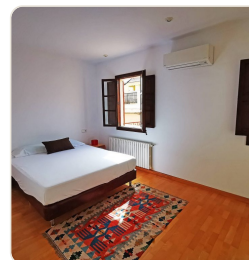

Ref 1908 ; Charmante maison majorquine avec jardin et garage à louer à El Terreno

· Louer · Ref 1908

DESCRIPTION

Cette charmante maison avec des éléments typiques du style majorquin est répartie sur deux étages. Au premier étage, vous pouvez vous détendre sur la terrasse et dans le magnifique jardin. La terrasse mène à la salle de séjour avec cuisine et salle à manger attenantes. Le rez-de-chaussée comprend également une salle de bains et une pièce de rangement. Au premier étage, vous trouverez les deux chambres à coucher ainsi qu'un bureau, une salle de bains et l'accès à une terrasse d'angle avec buanderie attenante. Fenêtres et portes en bois de Majorque, chauffage central au gaz, climatisation. 2 mois de caution.