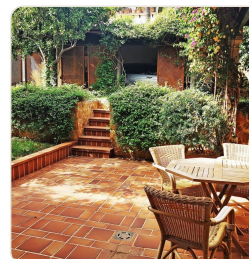

Ref 1908 ; Charmante maison majorquine avec jardin et garage à louer à El Terreno

· Louer · Ref 1908

DESCRIPTION

Cette charmante maison avec des éléments typiques du style majorquin est répartie sur deux étages. Au premier étage, vous pouvez vous détendre sur la terrasse et dans le magnifique jardin. La terrasse mène à la salle de séjour avec cuisine et salle à manger attenantes. Le rez-de-chaussée comprend également une salle de bains et une pièce de rangement. Au premier étage, vous trouverez les deux chambres à coucher ainsi qu'un bureau, une salle de bains et l'accès à une terrasse d'angle avec buanderie attenante. Fenêtres et portes en bois de Majorque, chauffage central au gaz, climatisation. 2 mois de caution.