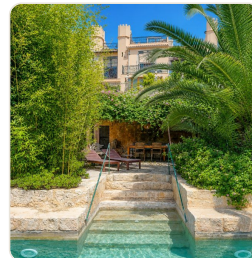

Réf. 2005 ; Un joyau des années 1920 ; Villa Art nouveau sur un grand terrain à Palma El Terreno, à vendre

· acheter · Ref 2005

DESCRIPTION

Nous avons le plaisir de vous présenter cette demeure exceptionnelle située dans le quartier bohème d'El Terreno, à Palma. Datant de 1910, elle est très bien conservée, ayant fait l'objet de rénovations et de restaurations régulières, menées avec le souci constant de préserver son caractère unique. Cette villa urbaine, d'une surface construite totale de 732 m² (y compris la piscine, le garage et les combles aménageables) est située sur un terrain de 911 m² aux allures de finca, avec vue sur la mer, une magnifique végétation méditerranéenne et une piscine en pierre naturelle. La maison principale (269 m²) comprend 3 chambres avec lits doubles, un salon, une salle à manger, une cuisine, 3 salles de bains (toutes avec salle de ...