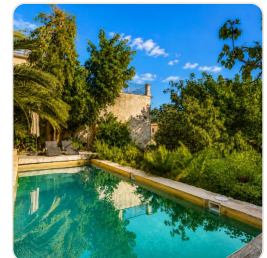

Réf. 2005 ; Un joyau des années 1920 ; Villa Art nouveau sur un grand terrain à Palma El Terreno, à vendre

· acheter · Ref 2005

DESCRIPTION

Nous avons le plaisir de vous présenter cette demeure exceptionnelle située dans le quartier bohème d'El Terreno, à Palma. Datant de 1910, elle est très bien conservée, ayant fait l'objet de rénovations et de restaurations régulières, menées avec le souci constant de préserver son caractère unique. Cette villa urbaine, d'une surface construite totale de 732 m² (y compris la piscine, le garage et les combles aménageables) est située sur un terrain de 911 m² aux allures de finca, avec vue sur la mer, une magnifique végétation méditerranéenne et une piscine en pierre naturelle. La maison principale (269 m²) comprend 3 chambres avec lits doubles, un salon, une salle à manger, une cuisine, 3 salles de bains (toutes avec salle de ...