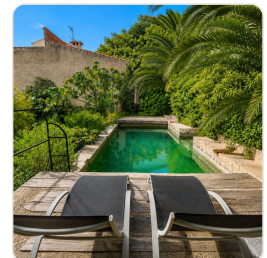

Réf. 2005 ; Un joyau des années 1920 ; Villa Art nouveau sur un grand terrain à Palma El Terreno, à vendre

· acheter · Ref 2005

DESCRIPTION

Nous avons le plaisir de vous présenter cette demeure exceptionnelle située dans le quartier bohème d'El Terreno, à Palma. Datant de 1910, elle est très bien conservée, ayant fait l'objet de rénovations et de restaurations régulières, menées avec le souci constant de préserver son caractère unique. Cette villa urbaine, d'une surface construite totale de 732 m² (y compris la piscine, le garage et les combles aménageables) est située sur un terrain de 911 m² aux allures de finca, avec vue sur la mer, une magnifique végétation méditerranéenne et une piscine en pierre naturelle. La maison principale (269 m²) comprend 3 chambres avec lits doubles, un salon, une salle à manger, une cuisine, 3 salles de bains (toutes avec salle de ...