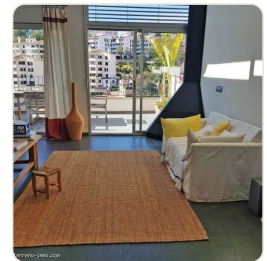

Ref 1621; Moderne Villa mit Charme, Pool, Parkplatz in ruhiger Lage in El Terreno zum Kauf

Palma - El Terreno · verkauft · Ref 1621

BESCHREIBUNG

Diese Villa wurde 2010 neu gebaut und befindet sich in idyllischer, ruhiger Lage von El Terreno, etwa 100 Meter vom schönen Park Bellver und 5 Minuten vom Paseo ì entfernt. Das 620m² große Grundstück bietet noch weitere Baumöglichkeiten und einen schönen Blick ins Grüne. Ausserdem ist das Haus 100% südlich ausgerichtet. Das Haus bietet mit Swimmingpool, verschiedene Terrassen, ein Carport für 2 Fahrzeuge, eine Barbecue-ecke sowie einen Fahrstuhl, der alle Ebenen miteinander verbindet.