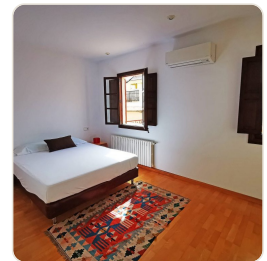

Ref 1908; Charmantes mallorquinisches Haus mit Garten und Garage in El Terreno zur Miete

Palma - El Terreno · Mieten · Ref 1908

BESCHREIBUNG

Dieses charmante Haus mit typischen mallorquinischen Stilelementen erstreckt sich insgesamt über 2 Etagen. Im Erdgeschoss kann man optimal auf der Terrasse und in dem schönen Garten entspannen. Von der Terrasse gelangt man in das Wohnzimmer mit angrenzender Küche und Essbereich. Außerdem befindet sich ein Badezimmer sowie ein Abstellraum in der unteren Etage. Im ersten Stock befinden sich die beiden Schlafzimmer, sowie ein Büro, ein Badezimmer und Zugang zu einer Eckterrasse mit angrenzender Waschküche. Mallorquinische Holzfenster und Holztüren, Gaszentralheizung, Klimaanlage. 2 Monate Kautiön. 11 Monate.