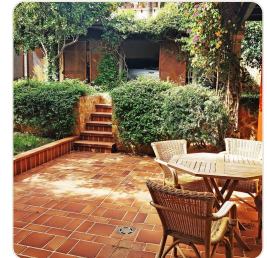

Ref 1908; Charmantes mallorquinisches Haus mit Garten und Garage in El Terreno zur Miete

Palma - El Terreno · Mieten · Ref 1908

BESCHREIBUNG

Dieses charmante Haus mit typischen mallorquinischen Stilelementen erstreckt sich insgesamt über 2 Etagen. Im Erdgeschoss kann man optimal auf der Terrasse und in dem schönen Garten entspannen. Von der Terrasse gelangt man in das Wohnzimmer mit angrenzender Küche und Essbereich. Außerdem befindet sich ein Badezimmer sowie ein Abstellraum in der unteren Etage. Im ersten Stock befinden sich die beiden Schlafzimmer, sowie ein Büro, ein Badezimmer und Zugang zu einer Eckterrasse mit angrenzender Waschküche. Mallorquinische Holzfenster und Holztüren, Gaszentralheizung, Klimaanlage. 2 Monate Kautiön. 11 Monate.