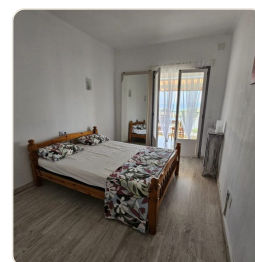

## Ref 2026: Helle Meerblickwohnung mit Terrasse zur Miete

Palma - El Terreno · Mieten · Ref 2026

### BESCHREIBUNG

Helle und sonnige Wohnung mit 3 Schlafzimmern und 1 Badezimmer zur Miete. Mindestens 1 Monat, maximal 11 Monate. Umwerfender Meerblick, 1 Terrasse mit Süd-Ostausrichtung zum Meer und eine weitere mit Süd-weste-Ausrichtung zum Park Bellver. 1 Parkplatz ist im Mietpreis inklusiv. Möbliert.