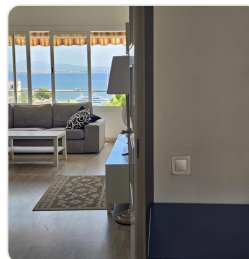

### BESCHREIBUNG

Helle und sonnige Wohnung mit 3 Schlafzimmern und 1 Badezimmer zur Miete. Mindestens 1 Monat, maximal 11 Monate. Umwerfender Meerblick, 1 Terrasse mit Süd-Ostausrichtung zum Meer und eine weitere mit Süd-weste-Ausrichtung zum Park Bellver. 1 Parkplatz ist im Mietpreis inklusiv. Möbliert.