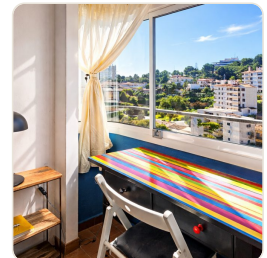

Ref 2097; Charmante Wohnung mit Terrasse und Gemeinschaftspool in El Terreno zum Kauf

Palma - El Terreno · Kaufen · Ref 2097

BESCHREIBUNG

Charmante 1-Schlafzimmer-Wohnung in Bestlage von El Terreno – direkt am Bellver Park In begehrter Lage von El Terreno, direkt am wunderschönen Park rund um das Castell de Bellver, befindet sich diese charmante und gemütliche 1-Schlafzimmer-Wohnung. Die Immobilie liegt in einer gepflegten Wohnanlage mit Gemeinschaftspool – ideal, um das mediterrane Klima in vollen Zügen zu genießen. Die Wohnung überzeugt durch ihre warme und einladende Atmosphäre. Die Immobilie verfügt über: ein helles Wohn- und Esszimmer ein Schlafzimmer mit Einbauschränke eine separate Küche ein Badezimmer ein überdachter Balkon der geschlossen wurde Die Wohnung wird möbliert verkauft und ist somit sofort bezugsbereit oder ideal als Ferienimmobilie oder Investition zur Vermietung geeignet. Die Fenster wurden 2025 komplett erneuert. Die Lage ist besonders attraktiv: ruhig und ...