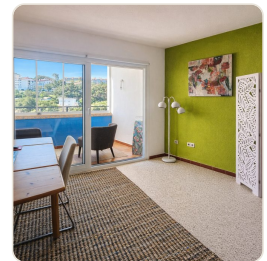

Ref 2097; Charmante Wohnung mit Terrasse und Gemeinschaftspool in El Terreno zum Kauf

Palma - El Terreno · Kaufen · Ref 2097

BESCHREIBUNG

Charmante 1-Schlafzimmer-Wohnung in Bestlage von El Terreno – direkt am Bellver Park In begehrter Lage von El Terreno, direkt am wunderschönen Park rund um das Castell de Bellver, befindet sich diese charmante und gemütliche 1-Schlafzimmer-Wohnung. Die Immobilie liegt in einer gepflegten Wohnanlage mit Gemeinschaftspool – ideal, um das mediterrane Klima in vollen Zügen zu genießen. Die Wohnung überzeugt durch ihre warme und einladende Atmosphäre. Die Immobilie verfügt über: ein helles Wohn- und Esszimmer ein Schlafzimmer mit Einbauschränke eine separate Küche ein Badezimmer ein überdachter Balkon der geschlossen wurde Die Wohnung wird möbliert verkauft und ist somit sofort bezugsbereit oder ideal als Ferienimmobilie oder Investition zur Vermietung geeignet. Die Fenster wurden 2025 komplett erneuert. Die Lage ist besonders attraktiv: ruhig und ...