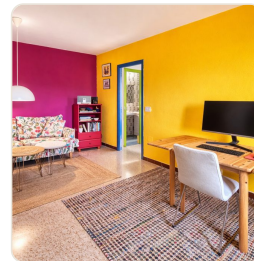

Ref 2097; Charmante Wohnung mit Terrasse und Gemeinschaftspool in El Terreno zum Kauf

Palma - El Terreno · Kaufen · Ref 2097

BESCHREIBUNG

Charmante 1-Schlafzimmer-Wohnung in Bestlage von El Terreno – direkt am Bellver Park In begehrter Lage von El Terreno, direkt am wunderschönen Park rund um das Castell de Bellver, befindet sich diese charmante und gemütliche 1-Schlafzimmer-Wohnung. Die Immobilie liegt in einer gepflegten Wohnanlage mit Gemeinschaftspool – ideal, um das mediterrane Klima in vollen Zügen zu genießen. Die Wohnung überzeugt durch ihre warme und einladende Atmosphäre. Die Immobilie verfügt über: ein helles Wohn- und Esszimmer ein Schlafzimmer mit Einbauschränke eine separate Küche ein Badezimmer ein überdachter Balkon der geschlossen wurde Die Wohnung wird möbliert verkauft und ist somit sofort bezugsbereit oder ideal als Ferienimmobilie oder Investition zur Vermietung geeignet. Die Fenster wurden 2025 komplett erneuert. Die Lage ist besonders attraktiv: ruhig und ...