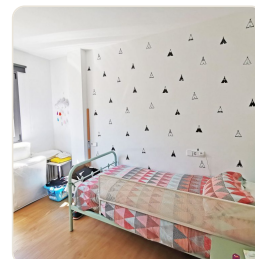

Ref 1742; Nybyggd modern villa med garage och terrasser att hyra i El Terreno

· Hyra · Ref 1742

BESKRIVNING AV

Tillgänglig i juli och augusti 2026. Denna villa har nyligen totalrenoverats i modern stil och ligger i ett bostadsområde i den vackra stadsdelen El Terreno intill slottsparken Bellver. Palmas centrum och Santa Catalina-distriktet ligger inom gångavstånd. Lägenheten vetter mot sydväst och har moderna möbler. Uppvärmning: luftkonditionering varm/kall, pelletskamin. Möblering : rymligt vardagsrum, kök med matbord, 3 sovrum, 2 badrum. Utomhus faciliteter: Garage för 3 bilar, trädgård, flera terrasser. El och vatten ingår i hyran.